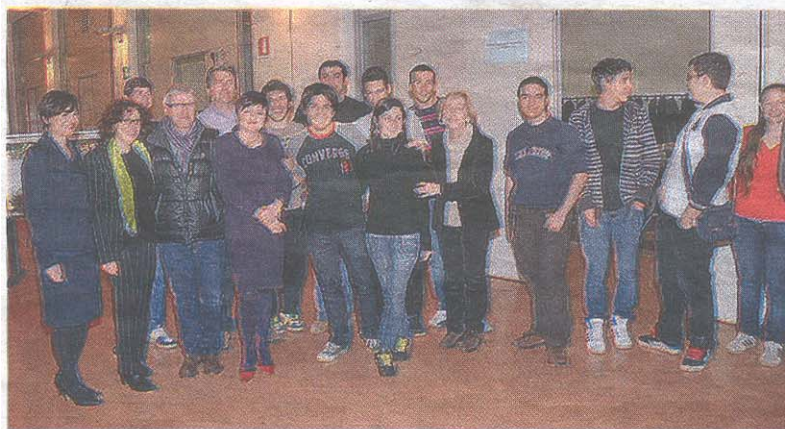

Articolo sul Salone dell'Orientamento organizzato dalla Provincia di Reggio Emilia il 15 gennaio 2011

Dello Zanelli lo “stand” migliore

IL PREMIO per la miglior esposizione l'avrebbe sicuramente vinto l'Istituto Zanelli, con grandi e colorate pannellature che raccontavano chiaramente i progetti svolti. Lo stand è stato affollatissimo. «Molti genitori ci chiedono quali sono le differenze tra i vari licei di scienze applicate - dice la professoressa Lorella Chiesi - e cosa è cambiato rispetto al precedente ordinamento, quando eravamo Brocca. Sono genitori molto preparati che fanno domande precise e non superficiali». «L'Istituto quest'anno ha toccato quota 920 iscritti - racconta con orgoglio la preside, Patrizia Pellacani - e anche per quest'anno prevediamo molte iscrizioni».